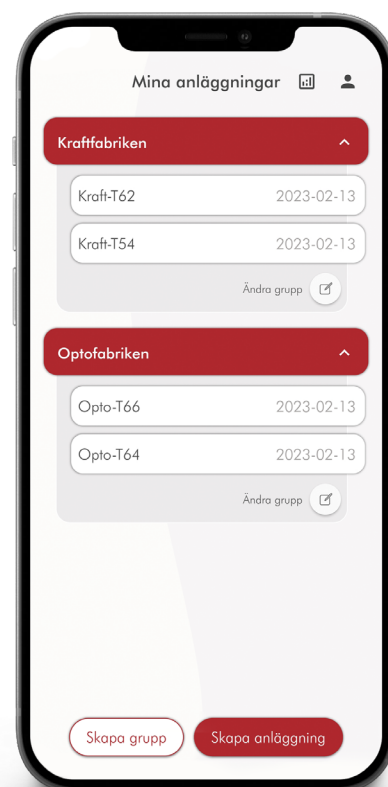

Enkel tillgång till information gällande din elinstallation!

Vi har lösningen som knyter samman den fysiska elinstallationen med digital dokumentation

Evermark samlar informationen på ett och samma ställe, så att du enkelt och snabbt kan komma åt den och även uppdatera efter utfört arbete – såväl on som off site.

Det här är Evermark:

- Smart tjänst som sparar tid
- All dokumentation samlad på ett ställe
- Hög tillgänglighet av din dokumentation
- Spårbarhet och uppföljning av din installation
- God överblick över samtliga projekt.
- Information tillgänglig on och off site
- Lättanvänd mjukvara för mobil och webb
- Enkel applicering i befintlig anläggning via smarta taggar
- Obegränsad molnbaserad lagring med backup
- Fri uppdatering av mjukvara

Lätt att komma igång

1. Ladda ner appen från App Store eller Google Play.
2. Skapa ett användarkonto i appen.
3. Märk din central eller kabel med Nexans smarta NFC-taggar.
4. Lägg till relevant information och dokumentation såsom elritning, bild på anläggning och datablad för matning.